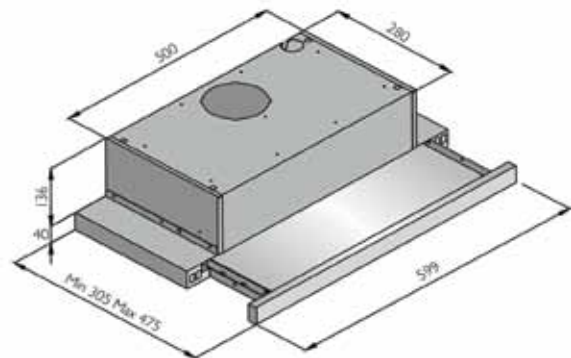

€ 24

Technische Daten:

Optik:	sehr niedriger Korpus (Optik)!
Luftleistung:	500 m ³ /h
Abluftstutzen:	Abgang Ø150 mm Rückstauklappe
Motor:	1 Motor
Beleuchtung:	2 x 40 W Halogen
Filterart:	Metallfilter (spülmaschinengeeignet)
Regelung:	3-stufige-Druckknopfschaltung
Betriebsart:	Abluft / Umluft (siehe Zubehör)

Flachschirm

Flachschirm SL 60

B

Edelstahl-Blende (abschraubbar)
einfacher Tiefenausgleich

SL 60 cm

€ 235

Nachkaufbares Sonderzubehör:

Aktivkohlefilter KF 100 (1 Paar)

€ 39

DA-5-Jahres-Garantie (Fixpreis!)

€ 24

Technische Daten:

Luftleistung:	550 m ³ /h
Abluftstutzen:	Abgang Ø125 mm
Motor:	2 Motoren
Beleuchtung:	2 x 28 W Halogen Eco
Filterart:	Metallfilter (spülmaschinengeeignet)
Regelung:	3 - stufig (Wippenschalter)
Betriebsart:	Abluft / Umluft (siehe Zubehör)