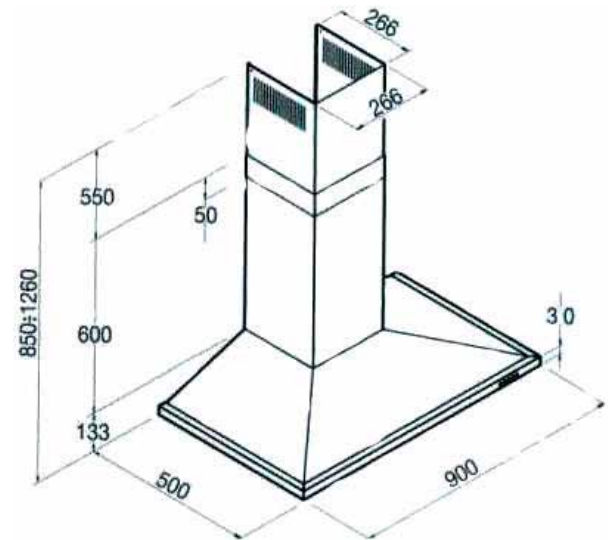

€ 24

Technische Daten:

Optik:	sehr niedriger Korpus (Optik)!
Luftleistung:	500 m ³ /h
Abluftstutzen:	Abgang Ø150 mm Rückstauklappe
Motor:	1 Motor
Beleuchtung:	2 x 40 W Halogen
Filterart:	Metallfilter (spülmaschinengeeignet)
Regelung:	3-stufige-Druckknopfschaltung
Betriebsart:	Abluft / Umluft (siehe Zubehör)

€ 39

DA-5-Jahres-Garantie (Fixpreis!)

€ 24

Technische Daten:

Luftleistung:	550 m ³ /h
Abluftstutzen:	Abgang Ø125 mm
Motor:	2 Motoren
Beleuchtung:	2 x 28 W Halogen Eco
Filterart:	Metallfilter (spülmaschinengeeignet)
Regelung:	3 - stufig (Wippenschalter)
Betriebsart:	Abluft / Umluft (siehe Zubehör)